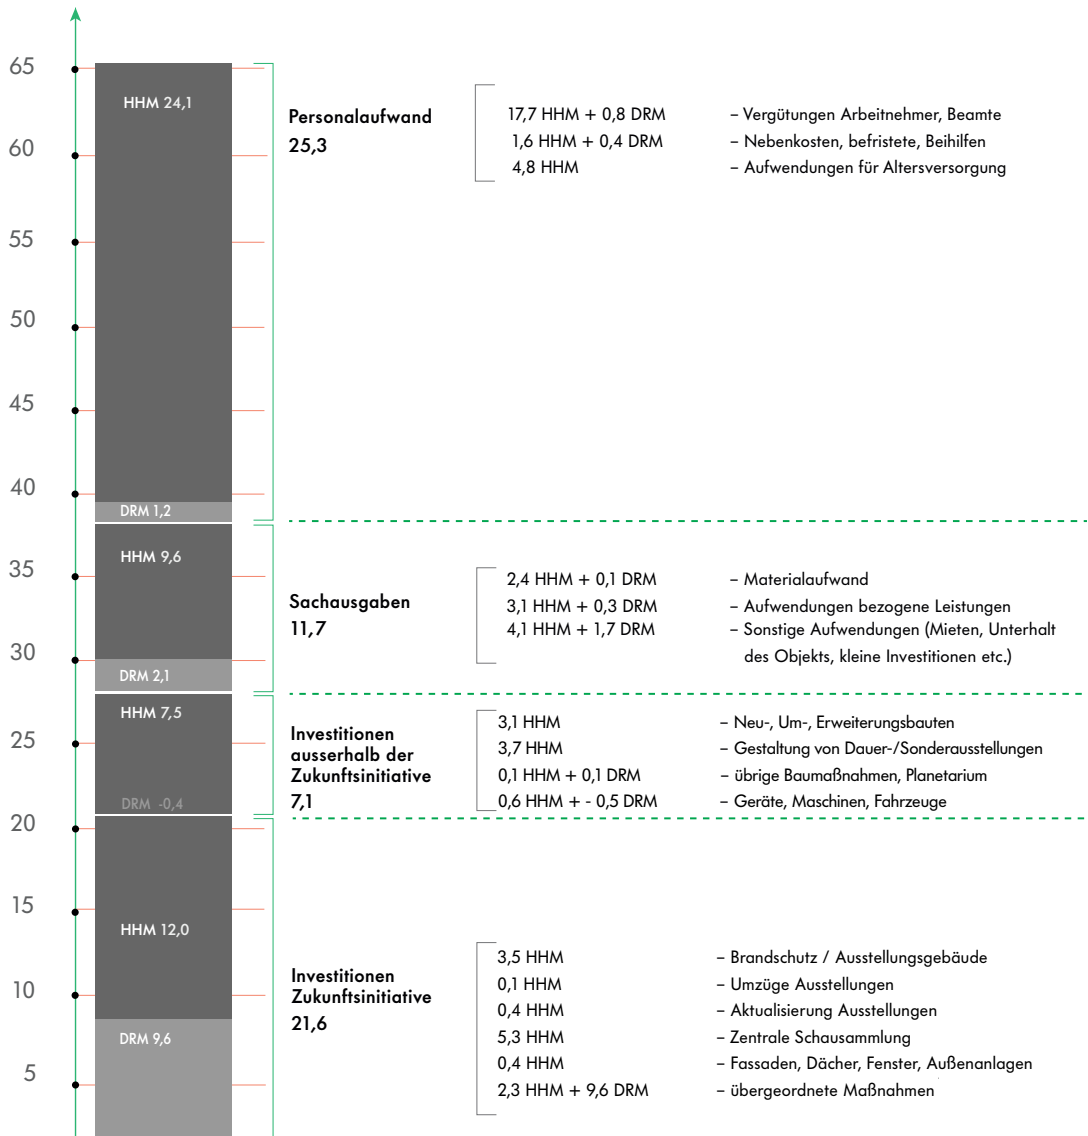

Rechnungsabschluss Detailangaben Ausgaben

Vorläufiger Rechnungsabschluss 2014 (Stand: 26. Januar 2015)
Detailangaben Ausgaben

IST 2014 Ausgaben

Ausgaben gesamt
65,7

HHM 53,2
DRM 12,5

Ausgaben im Detail

HHM = Haushaltsmittel / DRM = Drittmittel
Alle Beträge in Mio. €