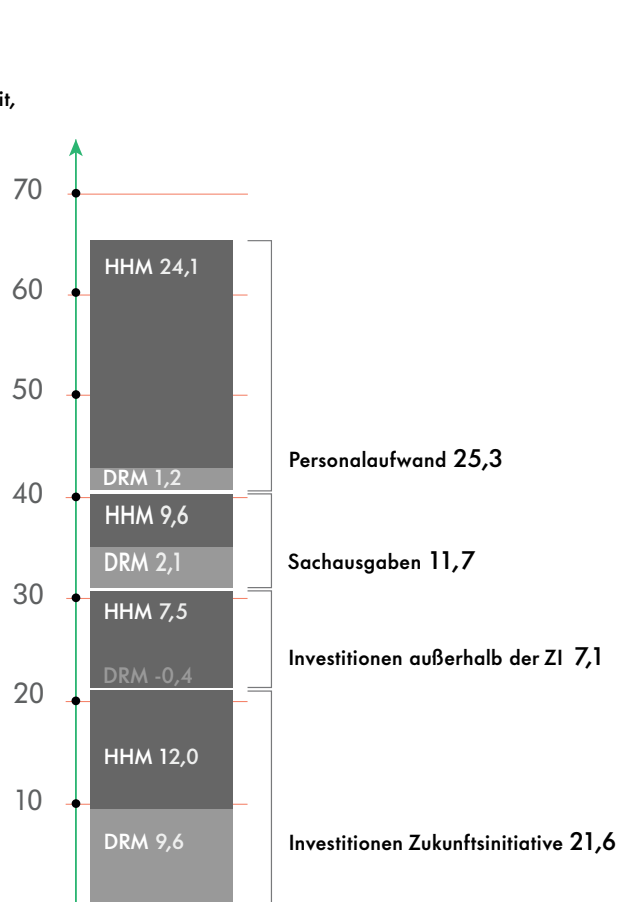

IST 2014 Einnahmen

Einnahmen gesamt
86,2

HHM 63,5
DRM 22,7

IST 2014 Ausgaben

Ausgaben gesamt
65,7

HHM 53,2
DRM 12,5

HHM = Haushaltsmittel / DRM = Drittmittel
 Alle Beträge in Mio. €
 ZI = Zukunftsinitiative