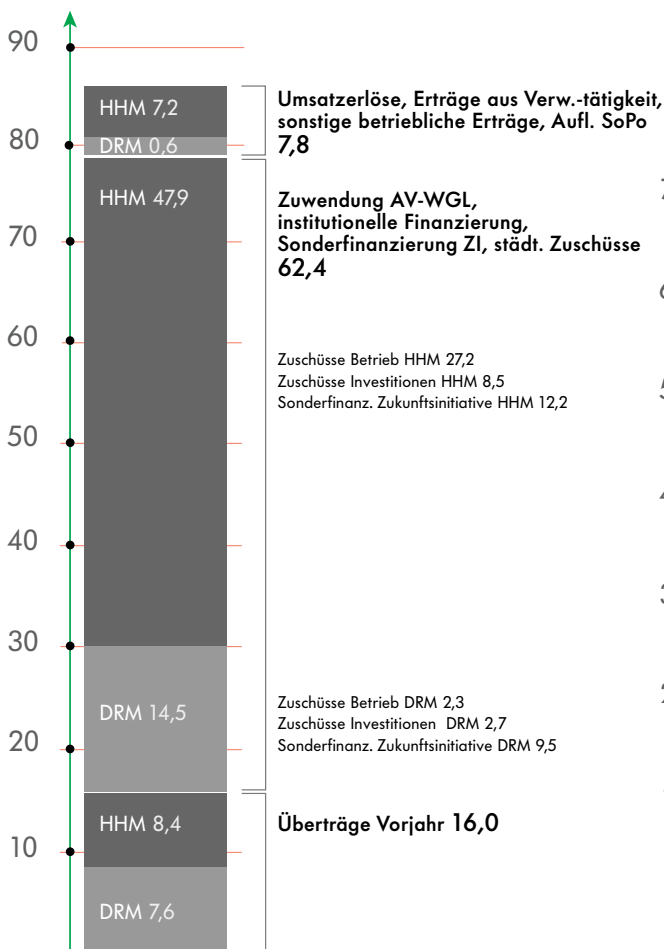

IST 2014 Einnahmen

Einnahmen gesamt
86,2

HHM 63,5
DRM 22,7

IST 2014 Ausgaben

Ausgaben gesamt
65,7

HHM 53,2
DRM 12,5

HHM = Haushaltsmittel / DRM = Drittmittel
 Alle Beträge in Mio. €
 ZI = Zukunftsinitiative